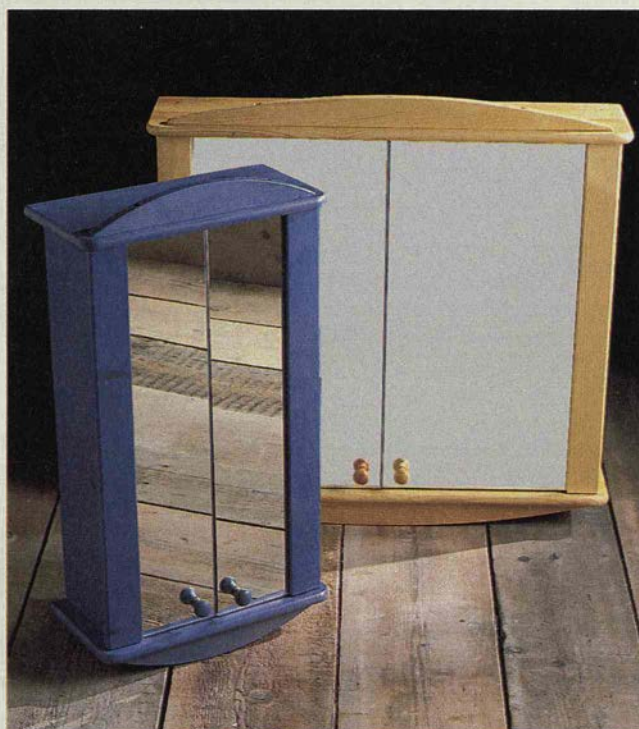

MITTSKÄR badrumsskåp med spegeldörrar och 2 hyllor.
Blålaserad furu. 37×69 cm, djup 18 cm 635.-.
Klarlackerad furu. 72×69 cm, djup 18 cm 695.-